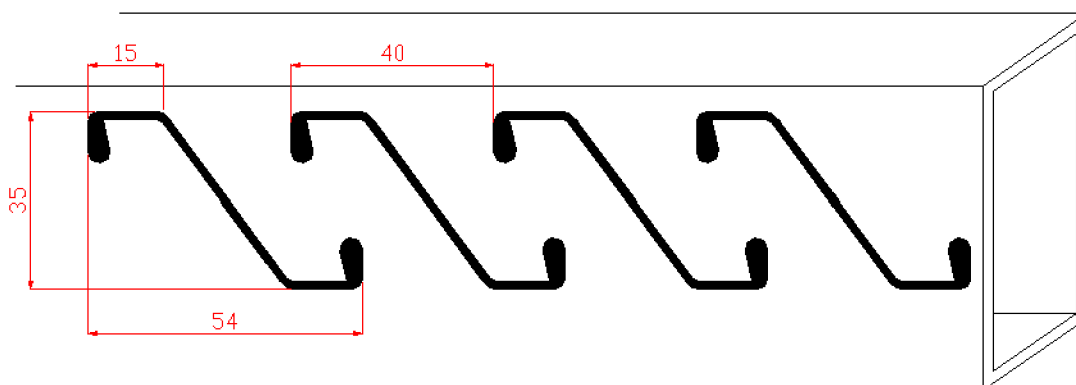

PERFIL TUBO TROQUELADO VENECIANA

Detalle:

cotas en mm.

CARACTERISTICAS

Tubo	60x40x1,5 45x45x1,5
Tubo (longitud)	3m. ó 6m.
Troquelado	1 ó 2 caras
Material	acero galvanizado